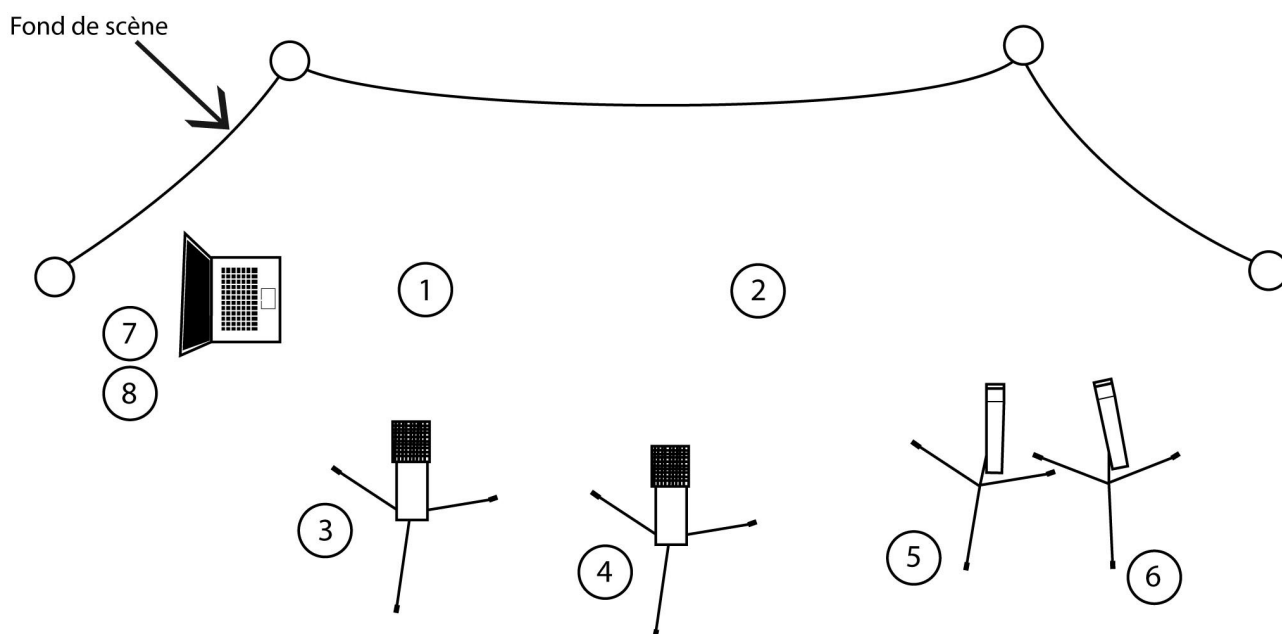

Fiche technique « KALBOMBE »

Plan de scène :

Patch

| | Matériel fourni par la Cie Artus | À fournir |
|---|----------------------------------|-----------|
| 1 | Micro HF | Cable XLR |
| 2 | Micro HF | Cable XLR |
| 3 | Micro Static | Cable XLR |
| 4 | Micro Static | Cable XLR |
| 5 | SM57 | Cable XLR |
| 6 | SM57 | Cable XLR |
| 7 | DI | Cable XLR |
| 8 | DI | Cable XLR |

À fournir :

le matériel de diffusion :

- Table de mixage 12 entrées
- Multipaire 12 broches
- Ampli et enceintes de puissance adéquat avec la taille et la jauge de la salle.
- 2 Retours