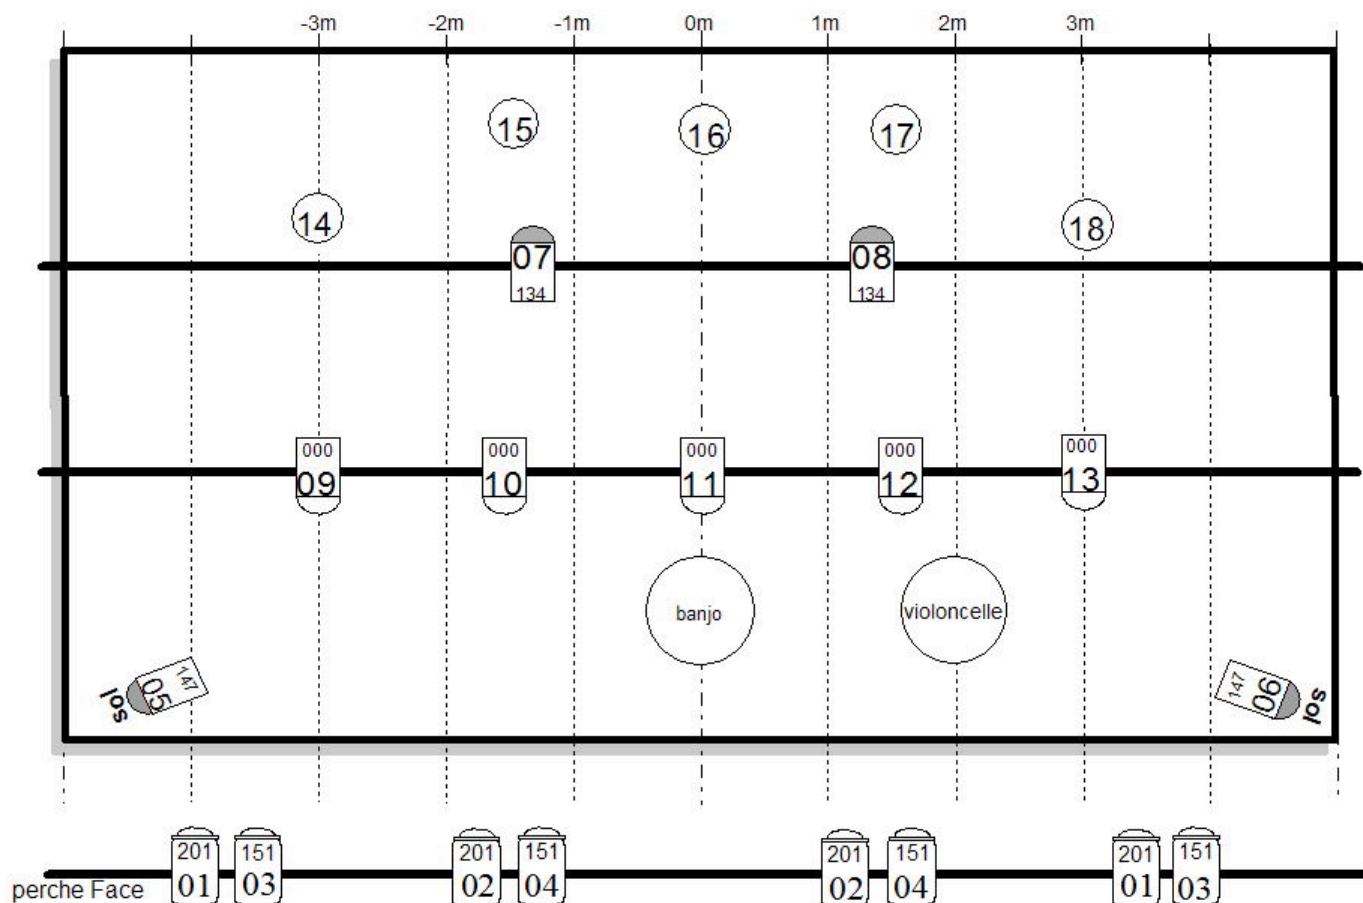

## Fiche technique lumière

### Légende

05 lignes graduées

- 8 PC 1kw
- 9 PAR 64
- 5 lignes graduées au sol
- 1 console 24 circuits minimum avec mémoires

contact lumière : Luca

06 07 28 63 59

e-mail: [lucjerome.perso@free.fr](mailto:lucjerome.perso@free.fr)